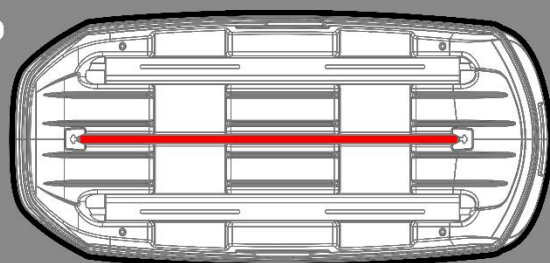

Технические данные

Размер, мм.

1870x890x400

Объем, л.

430

Вес, кг.

20

Грузоподъемность, кг.

75

Приобретается отдельно

(+2 кг)

Центральный усилитель на днище бокса для равномерного распределения груза.