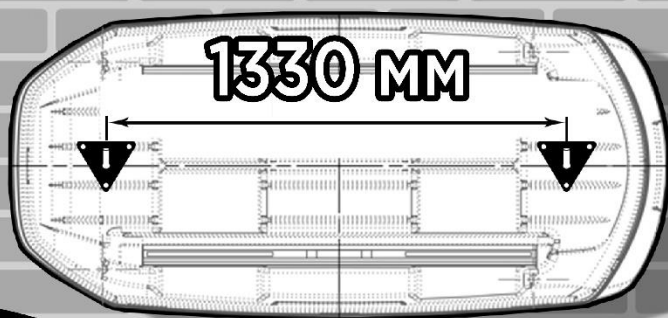

## Технические данные

Размер, мм.

1870x890x400

Объем, л.

430

Вес, кг.

20

Грузоподъемность, кг.

## Потребуется для установки

Подберите крепеж  
под тип стены

Убедитесь что крепление надежно зафиксировалось в ответной части на днище бокса.

## Горизонтальное и вертикальное хранение

1800 мм

$X+Y+Z \leq$  максимально допустимая нагрузка на крышу автомобиля