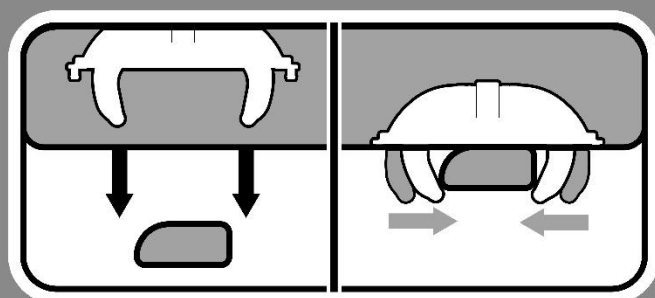

Максимально закрутите крепление до полного сжатия «лапок» на поперечинах.

Зажимы крепления должны ровно обхватывать поперечины багажника.

Использование слесарного инструмента для затяжки не рекомендуется!