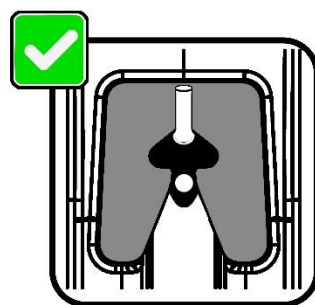

Подберите крепеж
под тип стены