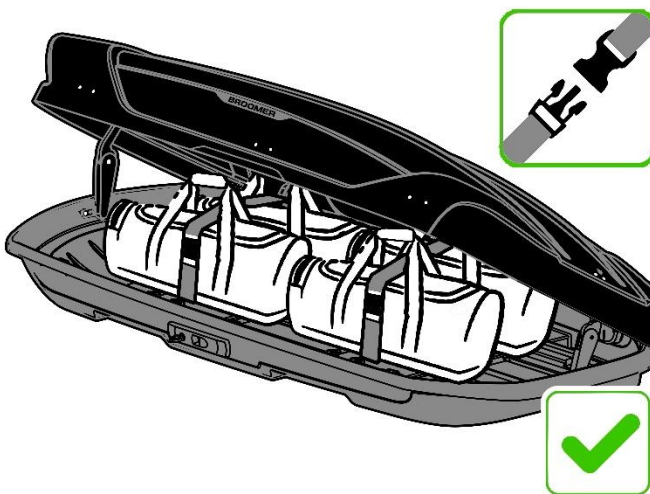

## Потребуется для установки

Подберите крепеж  
под тип стены

Убедитесь что крепление надежно зафиксировалось в ответной части на днище бокса.

## Горизонтальное и вертикальное хранение

1800 мм

$X+Y+Z \leq$  максимально допустимая нагрузка на крышу автомобиля