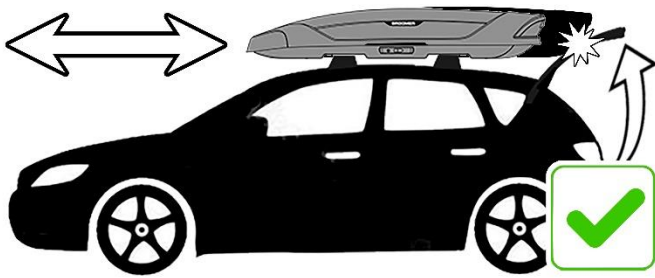

## Потребуется для установки

Подберите крепеж  
под тип стены

Убедитесь что крепление надежно зафиксировалось в ответной части на днище бокса.

## Горизонтальное и вертикальное хранение

1800 мм

$X+Y+Z \leq$  максимально допустимая нагрузка на крышу автомобиля