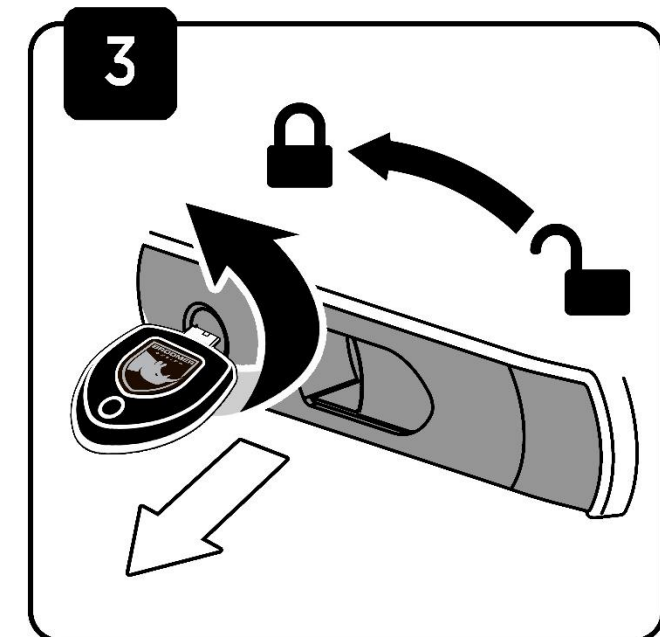

Заккрытие бокса

После мойки в зимний период замок следует продуть сжатым воздухом.