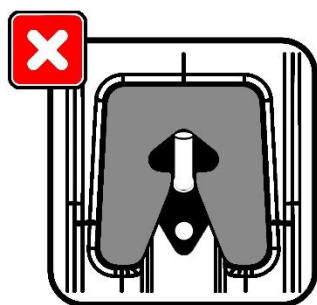

Подберите крепеж
под тип стены