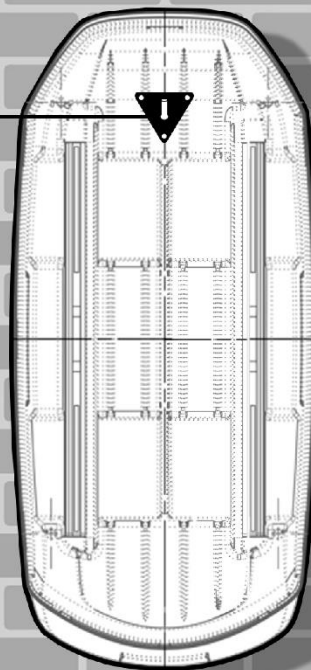

## Технические данные

Размер, мм.

1870x890x400

Объем, л.

430

Вес, кг.

20

Грузоподъемность, кг.

# Система хранения бокса на стене (в комплекте с каждым боксом)

## Потребуется для установки

Подберите крепеж  
под тип стены

Убедитесь что крепление надежно зафиксировалось в ответной части на днище бокса.

## Горизонтальное и вертикальное хранение

1800 мм

$X+Y+Z \leq$  максимально допустимая нагрузка на крышу автомобиля