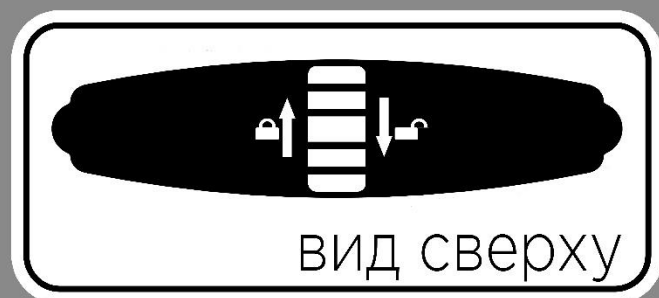

Максимально закрутите крепление до полного сжатия «лапок» на поперечинах.

Зажимы крепления должны ровно обхватывать поперечины багажника.

Использование слесарного инструмента для затяжки не рекомендуется!