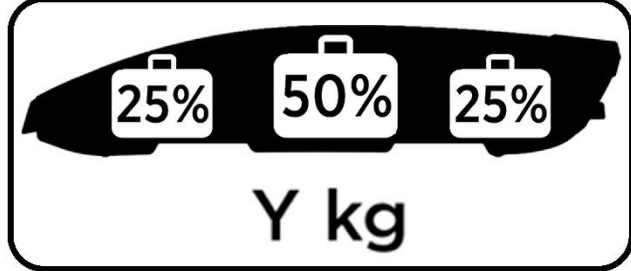

$X+Y+Z \leq$ максимально допустимая нагрузка на крышу автомобиля