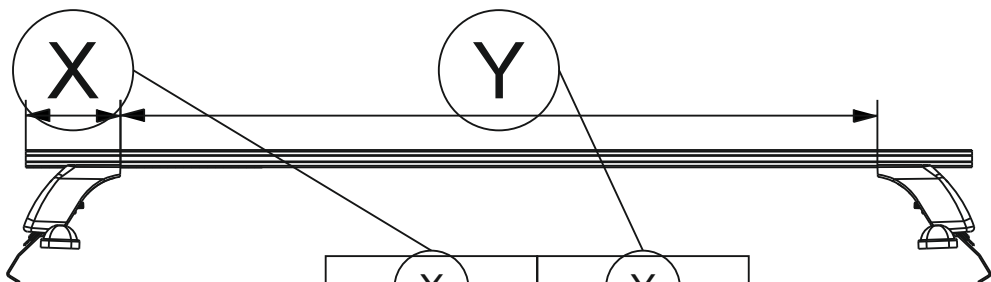

Таблица №1 Для всех моделей багажников

Марка автомобиля	Тип кузова	Год выпуска				
Jetta VS5	SUV	2019-...	11B	11A	02	02
			013	013	014	014
			50	50	50	50
Вид пластиковой опоры						
Направление стрелки на пластиковой опоре	Внутри машины		Внутри машины			

Таблица №4 Только для модели багажника LUX CITY!

	перед(мм)	зад(мм)
Z	1164	1116
L	972	924