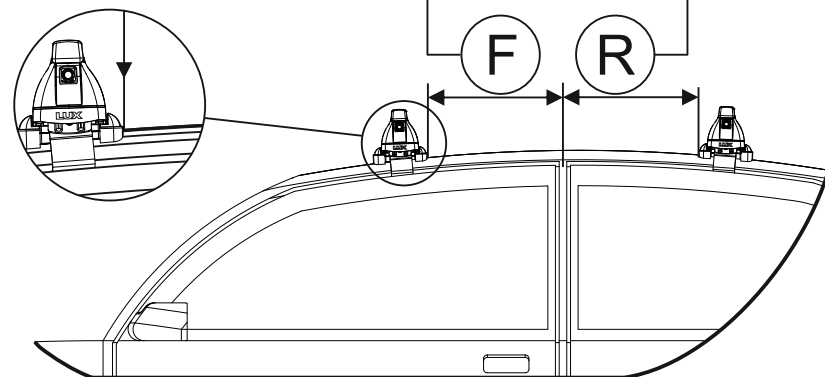

Таблица №2 Только для модели багажника БК3!

X		Y	
Перед, мм. (FRONT)	Зад, мм. (REAR)	Перед, мм. (FRONT)	Зад, мм. (REAR)
128	152	1044	996

Таблица №3 Для всех моделей багажников

F	R
Расстояние до балки (перед - FRONT), мм.	Расстояние до балки (зад - REAR), мм.
140	460

Таблица №4 Только для модели багажника LUX CITY!

	перед(мм)	зад(мм)
Z	1164	1116
L	972	924