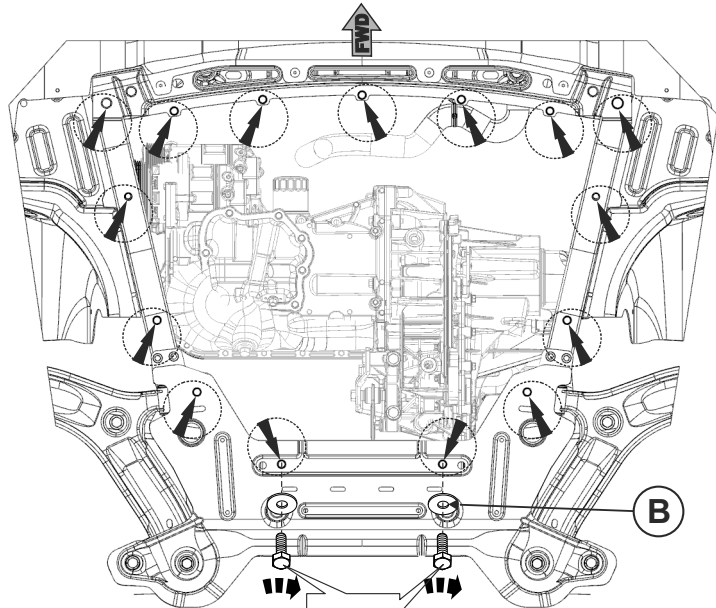

## Инструкция по установке: защита картера

Защита картера Lada Vesta с установочным комплектом.

Номер детали по классификации ОАО "АВТОВАЗ": 99999-2180011-82

5

B

13x Ø6

1

1

Штатный  
крепеж

2

3

4