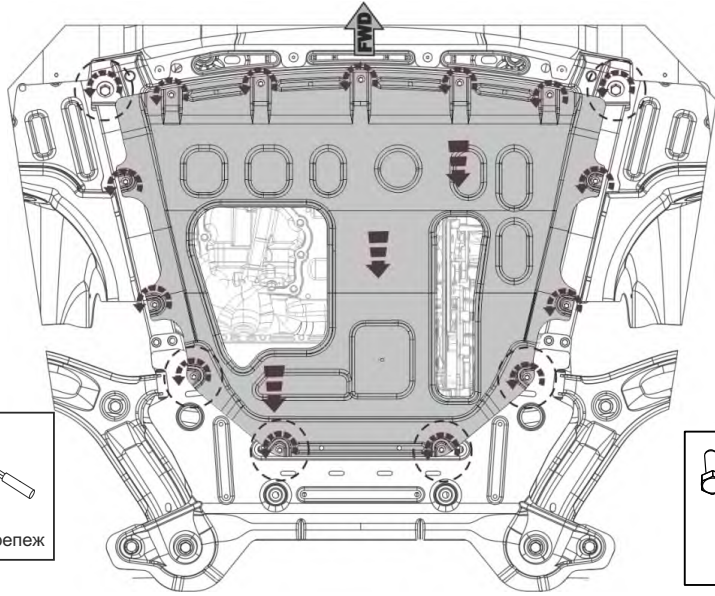

## Инструкция по установке: защита картера

Защита картера Lada Vesta с установочным комплектом.

Номер детали по классификации ОАО "АВТОВАЗ": 99999-2180011-82

5

B

13x Ø6

1

1

Штатный  
крепеж

2

3

4