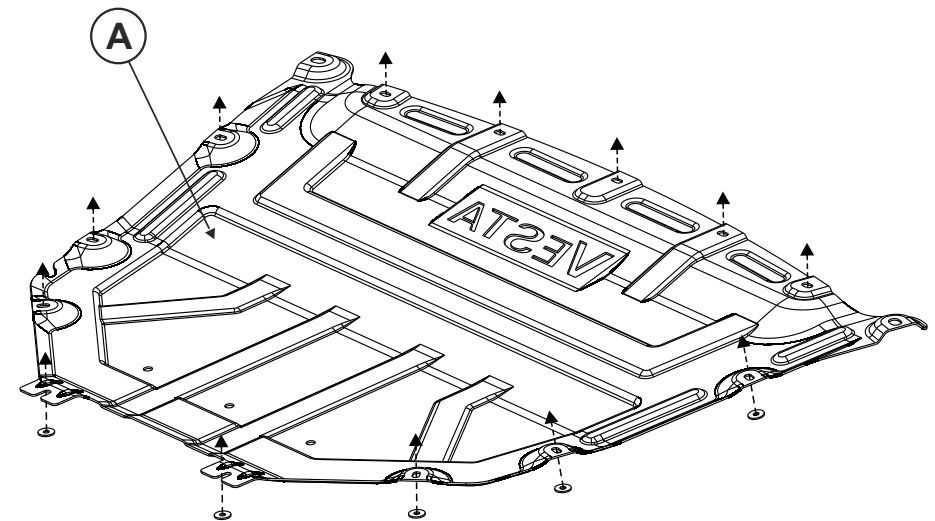

## Инструкция по установке: защита картера

Защита картера Lada Vesta с установочным комплектом.

Номер детали по классификации ОАО "АВТОВАЗ": 99999-2180011-82

5

B

13x Ø6

1

1

Штатный  
крепеж

2

3

4