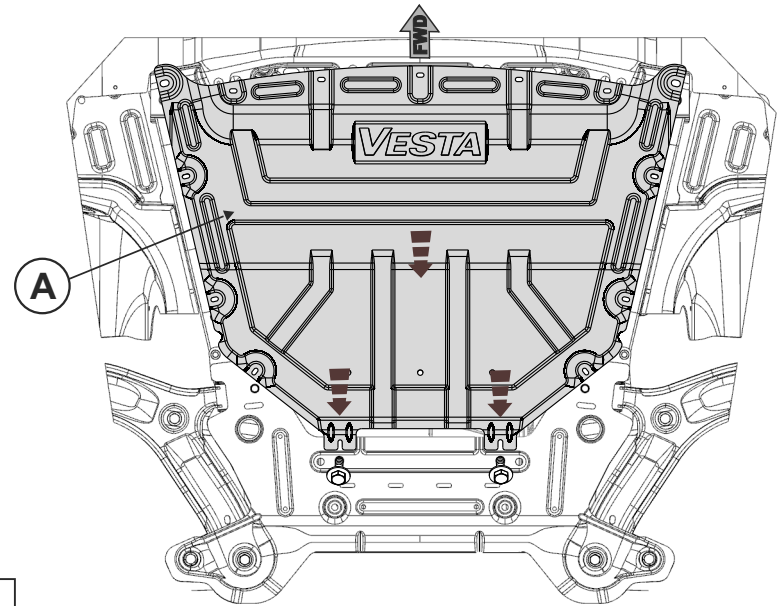

## Инструкция по установке: защита картера

Защита картера Lada Vesta с установочным комплектом.

Номер детали по классификации ОАО "АВТОВАЗ": 99999-2180011-82

5

B

13x Ø6

1

1

Штатный  
крепеж

2

3

4