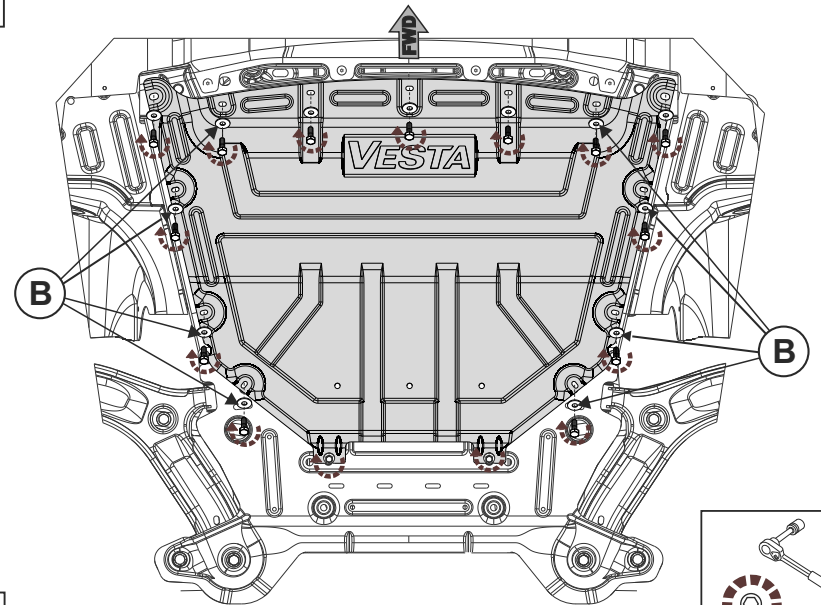

## Инструкция по установке: защита картера

Защита картера Lada Vesta с установочным комплектом.

Номер детали по классификации ОАО "АВТОВАЗ": 99999-2180011-82

5

B

13x Ø6

1

1

Штатный  
крепеж

2

3

4