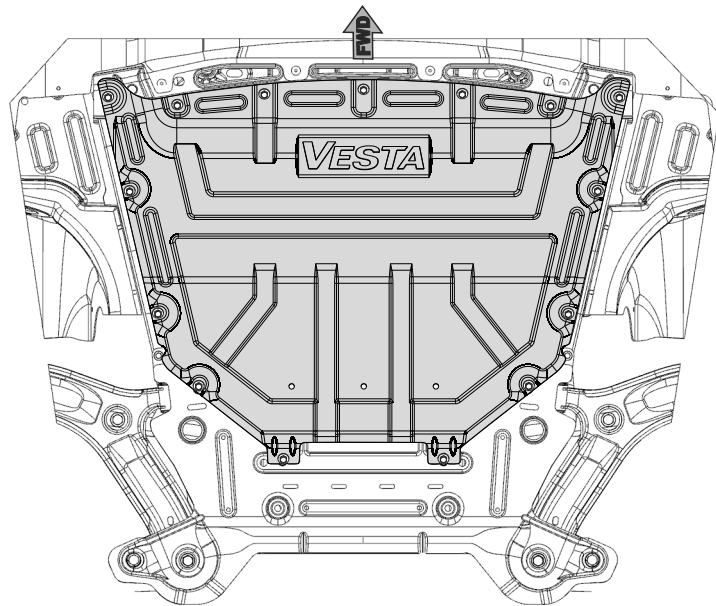

ОРИГИНАЛЬНЫЕ  
АКСЕССУАРЫ  
ЛАДА

© ЗАО «ЛАДА Имидж»  
[www.lada-image.ru](http://www.lada-image.ru)

ИНСТРУКЦИЯ ПО УСТАНОВКЕ  
ЗАЩИТА КАРТЕРА

## Инструкция по установке: защита картера

Защита картера Lada Vesta с установочным комплектом.

Номер детали по классификации ОАО "АВТОВАЗ": 99999-2180011-82

5

B

13x Ø6

1

1

Штатный  
крепеж

2

3

4