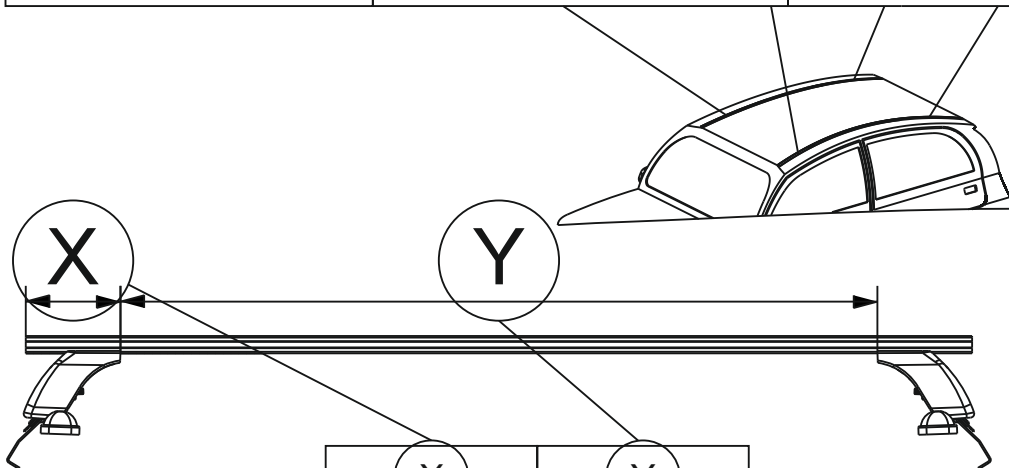

**Таблица №1**  
Для всех моделей багажников

Марка автомобиля	Тип кузова	Год выпуска				
ZEEKR 009	Минивэн	2022-...	02	02	02	02
			938	938	938	938
			60	60	60	60
Вид пластиковой опоры						
Направление стрелки на пластиковой опоре			Наружу машины		Наружу машины	

**Таблица №4**  
Только для модели багажника LUX CITY!

	перед(мм)	зад(мм)
Z	1248	1226
L	1056	1034