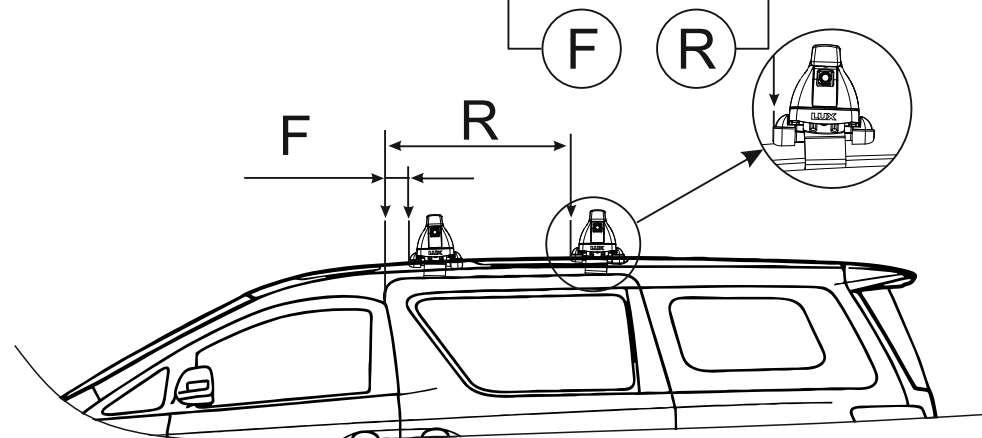

**Таблица №1**  
Для всех моделей багажников

Марка автомобиля	Тип кузова	Год выпуска				
ZEEKR 009	Минивэн	2022-...	02	02	02	02
			938	938	938	938
			60	60	60	60
Вид пластиковой опоры						
Направление стрелки на пластиковой опоре			Наружу машины		Наружу машины	

**Таблица №4**  
Только для модели багажника LUX CITY!

	перед(мм)	зад(мм)
Z	1248	1226
L	1056	1034