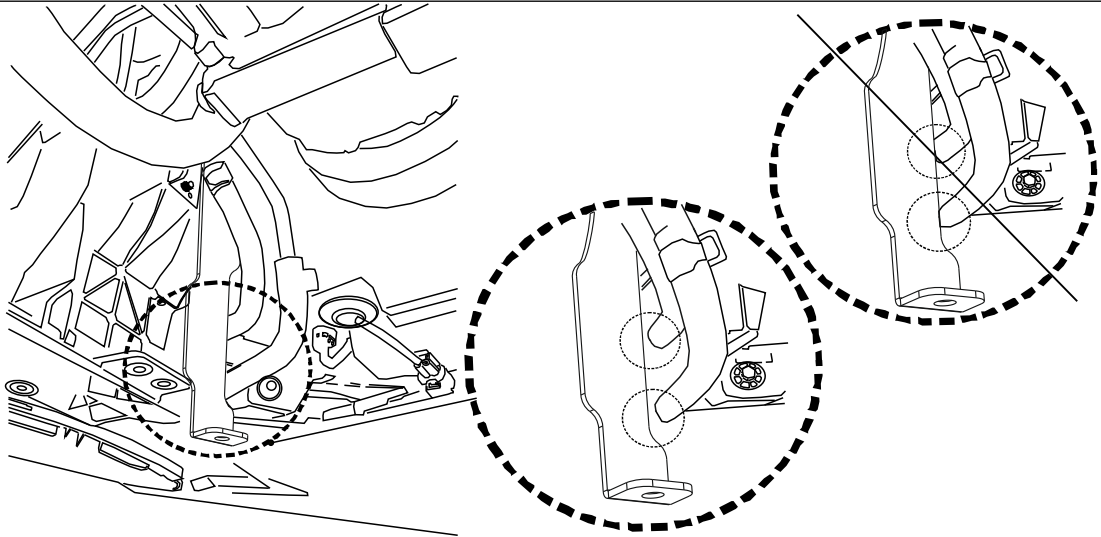

## HYUNDAI

Date  
11/2010

Model name           sonata

Model year           2010

**GB** Fitting instruction: engine undercover

**RU** Инструкция по установке: защита картера

**GB**

Read this mounting manual carefully, before you start the installation. Warranty is granted only when installation is done correctly by your HYUNDAI dealer.

**RU**

Прежде чем начать установку, прочитайте данную инструкцию. Гарантия на продукцию предоставляется в случае установки официальным дилером HYUNDAI.

1

2

3

LH

4

RH