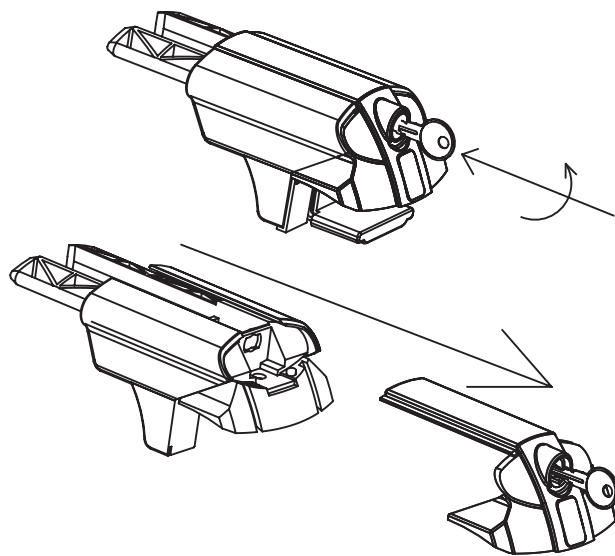

x2

x2

2

Для правильного монтажа багажника в сборе Вам
потребуется отрезать часть алюминиевого профиля.
Резать ТОЛЬКО со стороны БЕЗ отверстия.

линия реза

3

В местах предполагаемой установки замерьте расстояние с ВНУТРЕННЕЙ части рейлингов. Результаты запишите в таблицу, вычтите 60 мм и получите необходимую длину. Отрежьте.

А		-60 мм	=		-длина передней перекладины
Б		-60 мм	=		-длина задней перекладины

**4**

Вставьте пластиковую заглушку согласно схеме.

**5**

Снимите крышку опоры, повернув ключ.

**6**

В зависимости от ширины вашего рейлинга с помощью шестигранного ключа отрегулируйте необходимую высоту прижима.