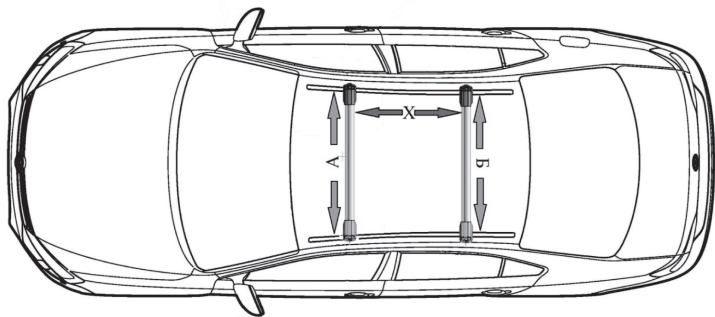

x2

x2

2

Для правильного монтажа багажника в сборе Вам
потребуется отрезать часть алюминиевого профиля.
Резать ТОЛЬКО со стороны БЕЗ отверстия.

линия реза

3

В местах предполагаемой установки замерьте расстояние с ВНУТРЕННЕЙ части рейлингов. Результаты запишите в таблицу, вычтите 60 мм и получите необходимую длину. Отрежьте.

А		-60 мм	=		-длина передней перекладины
Б		-60 мм	=		-длина задней перекладины

**4**

Вставьте пластиковую заглушку согласно схеме.

**5**

Снимите крышку опоры, повернув ключ.

**6**

В зависимости от ширины вашего рейлинга с помощью шестигранного ключа отрегулируйте необходимую высоту прижима.