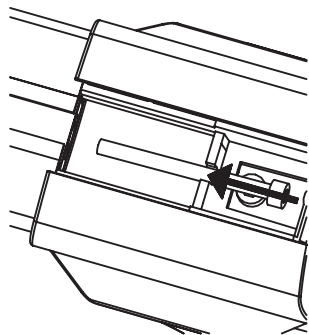

x2

x2

2

Для правильного монтажа багажника в сборе Вам
потребуется отрезать часть алюминиевого профиля.
Резать ТОЛЬКО со стороны БЕЗ отверстия.

линия реза

3

В местах предполагаемой установки замерьте расстояние с ВНУТРЕННЕЙ части рейлингов. Результаты запишите в таблицу, вычтите 60 мм и получите необходимую длину. Отрежьте.

А		-60 мм	=		-длина передней перекладины
Б		-60 мм	=		-длина задней перекладины

**4**

Вставьте пластиковую заглушку согласно схеме.

**5**

Снимите крышку опоры, повернув ключ.

**6**

В зависимости от ширины вашего рейлинга с помощью шестигранного ключа отрегулируйте необходимую высоту прижима.

7

7.1 Вставьте опору в алюминиевый профиль.
7.2 С помощью болта М4 зафиксируйте перекладину в опоре.

7.1

7.2

**8**

Установите собранные перекладины на рейлинги автомобиля.

**9**

Шестигранным ключом затяните винт и зафиксируйте опоры на рейлингах.