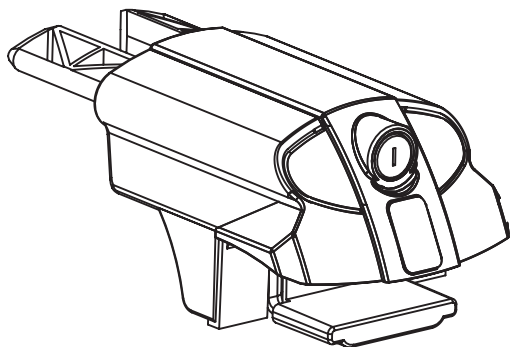

Инструкция по монтажу багажника в сборе

для стандартных рейлингов

ET4007RR-107
ET4009RR-107 черн
ET4008RR-123
ET4011RR-123 черн

SMART S

1

- 1.1 Максимальная нагрузка на перекладины -75 кг.
- 1.2 Максимальная скорость с грузом - 130 км/ч.

КОМПЛЕКТАЦИЯ

x1

x4

x2

x1

x4

D4x1
D5x1

x16