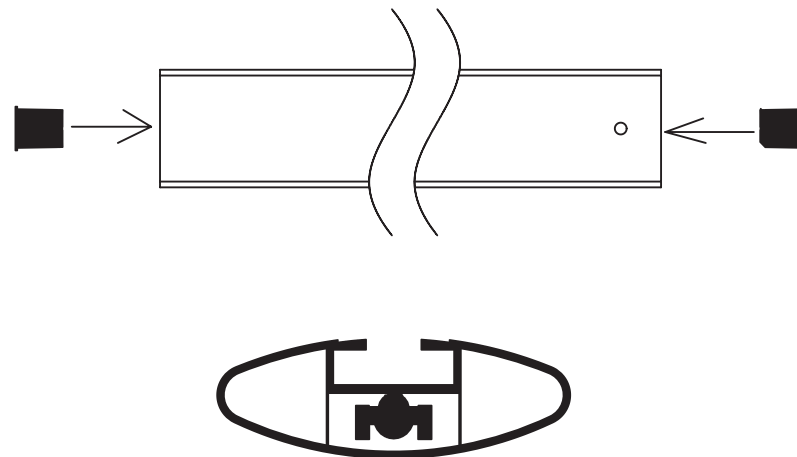

КОМПЛЕКТАЦИЯ

x1

x4

x2

x1

x4

D4x1
D5x1

x16

x2

x2

2

Для правильного монтажа багажника в сборе Вам
потребуется отрезать часть алюминиевого профиля.
Резать ТОЛЬКО со стороны БЕЗ отверстия.

линия реза

3

В местах предполагаемой установки замерьте расстояние с ВНУТРЕННЕЙ части рейлингов. Результаты запишите в таблицу, вычтите 60 мм и получите необходимую длину. Отрежьте.

А		-60 мм	=		-длина передней перекладины
Б		-60 мм	=		-длина задней перекладины

**4**

Вставьте пластиковую заглушку согласно схеме.

**5**

Снимите крышку опоры, повернув ключ.

**6**

В зависимости от ширины вашего рейлинга с помощью шестигранного ключа отрегулируйте необходимую высоту прижима.