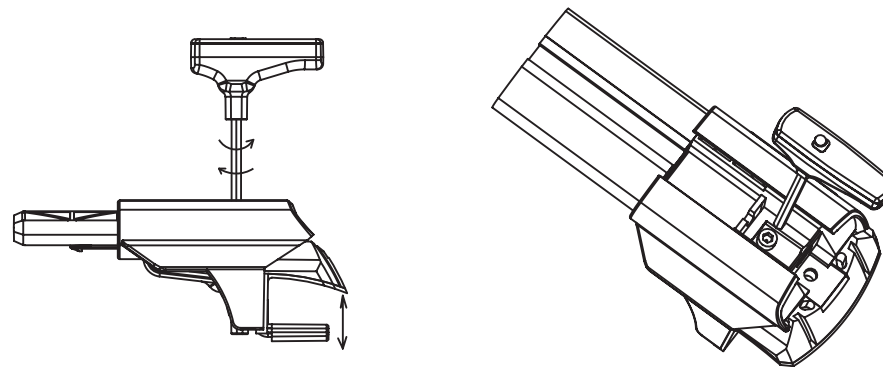

x2

x2

2

Для правильного монтажа багажника в сборе Вам
потребуется отрезать часть алюминиевого профиля.
Резать ТОЛЬКО со стороны БЕЗ отверстия.

линия реза

3

В местах предполагаемой установки замерьте расстояние с ВНУТРЕННЕЙ части рейлингов. Результаты запишите в таблицу, вычтите 60 мм и получите необходимую длину. Отрежьте.

А		-60 мм	=		-длина передней перекладины
Б		-60 мм	=		-длина задней перекладины

**4**

Вставьте пластиковую заглушку согласно схеме.

**5**

Снимите крышку опоры, повернув ключ.

**6**

В зависимости от ширины вашего рейлинга с помощью шестигранного ключа отрегулируйте необходимую высоту прижима.