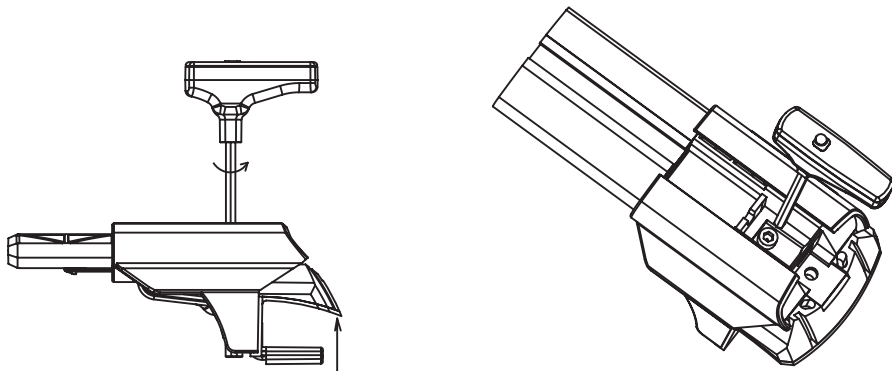

А		-60 мм	=		-длина передней перекладины
Б		-60 мм	=		-длина задней перекладины

**4**

Вставьте пластиковую заглушку согласно схеме.

**5**

Снимите крышку опоры, повернув ключ.

**6**

В зависимости от ширины вашего рейлинга с помощью шестигранного ключа отрегулируйте необходимую высоту прижима.

7

7.1 Вставьте опору в алюминиевый профиль.
7.2 С помощью болта М4 зафиксируйте перекладину в опоре.

7.1

7.2

**8**

Установите собранные перекладины на рейлинги автомобиля.

**9**

Шестигранным ключом затяните винт и зафиксируйте опоры на рейлингах.

**10**

Конструкция позволяет увеличить длину профиля на 40 мм. При необходимости используйте компенсирующие пластины.

11

Поместите крышку на место и закройте на ключ.

12

После затяжки всех болтов убедитесь в надежности креплений, с усилием подвигав их в разные стороны.