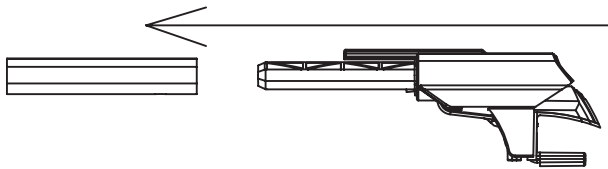

7

7.1 Вставьте опору в алюминиевый профиль.
7.2 С помощью болта М4 зафиксируйте перекладину в опоре.

7.1