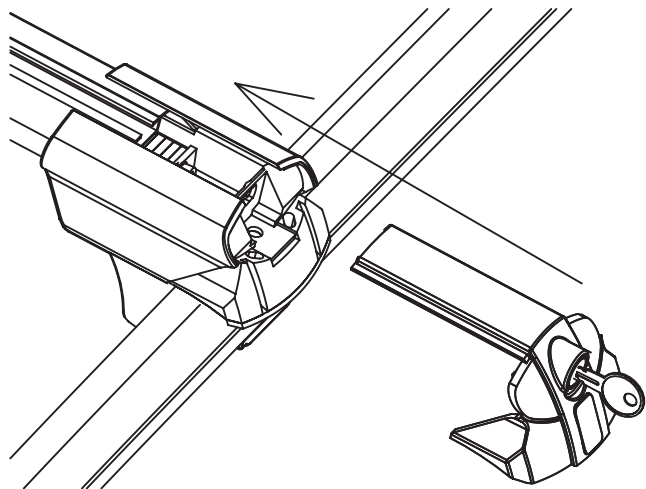

А		-60 мм	=		-длина передней перекладины
Б		-60 мм	=		-длина задней перекладины

**4**

Вставьте пластиковую заглушку согласно схеме.

**5**

Снимите крышку опоры, повернув ключ.

**6**

В зависимости от ширины вашего рейлинга с помощью шестигранного ключа отрегулируйте необходимую высоту прижима.

7

7.1 Вставьте опору в алюминиевый профиль.
7.2 С помощью болта М4 зафиксируйте перекладину в опоре.

7.1

7.2

**8**

Установите собранные перекладины на рейлинги автомобиля.

**9**

Шестигранным ключом затяните винт и зафиксируйте опоры на рейлингах.

**10**

Конструкция позволяет увеличить длину профиля на 40 мм. При необходимости используйте компенсирующие пластины.

11

Поместите крышку на место и закройте на ключ.

12

После затяжки всех болтов убедитесь в надежности креплений, с усилием подвигав их в разные стороны.