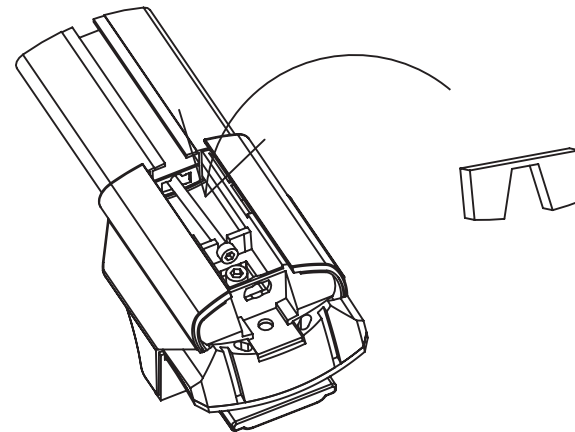

А		-60 мм	=		-длина передней перекладины
Б		-60 мм	=		-длина задней перекладины

**4**

Вставьте пластиковую заглушку согласно схеме.

**5**

Снимите крышку опоры, повернув ключ.

**6**

В зависимости от ширины вашего рейлинга с помощью шестигранного ключа отрегулируйте необходимую высоту прижима.

7

7.1 Вставьте опору в алюминиевый профиль.
7.2 С помощью болта М4 зафиксируйте перекладину в опоре.

7.1

7.2

**8**

Установите собранные перекладины на рейлинги автомобиля.

**9**

Шестигранным ключом затяните винт и зафиксируйте опоры на рейлингах.

**10**

Конструкция позволяет увеличить длину профиля на 40 мм. При необходимости используйте компенсирующие пластины.

11

Поместите крышку на место и закройте на ключ.

12

После затяжки всех болтов убедитесь в надежности креплений, с усилием подвигав их в разные стороны.