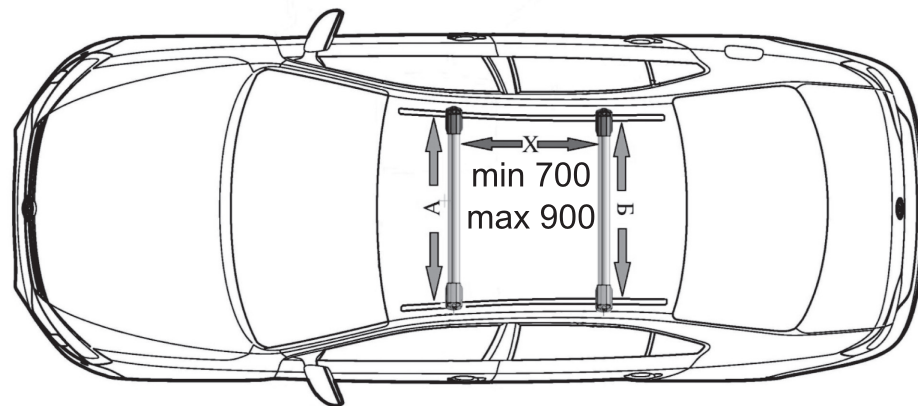

8

Установите собранные перекладины на рейлинги автомобиля.