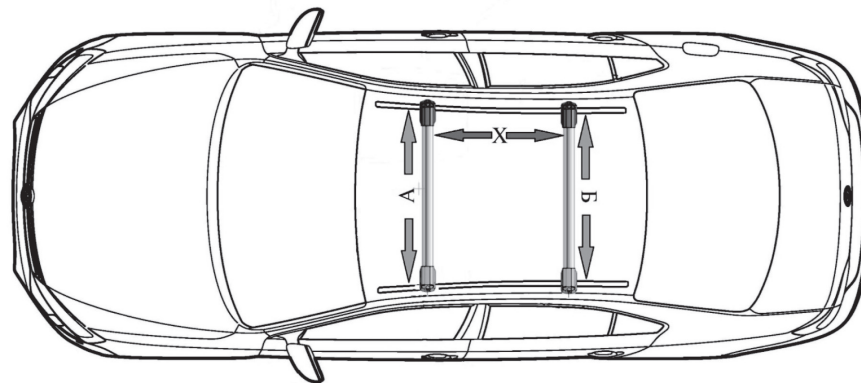

**10**

Конструкция позволяет увеличить длину профиля на 40 мм. При необходимости используйте компенсирующие пластины.

11

Поместите крышку на место и закройте на ключ.

12

После затяжки всех болтов убедитесь в надежности креплений, с усилием подвигав их в разные стороны.