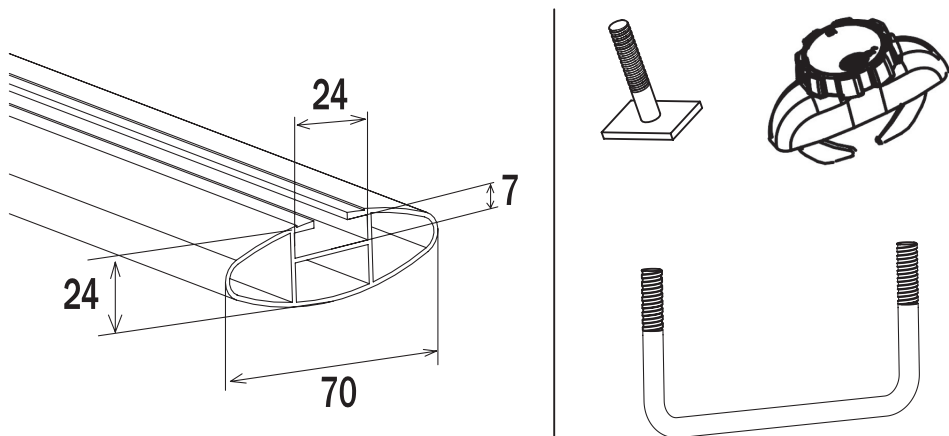

13

Конструкция перекладин позволяет использовать различные виды фиксирующих механизмов для дополнительных аксессуаров.