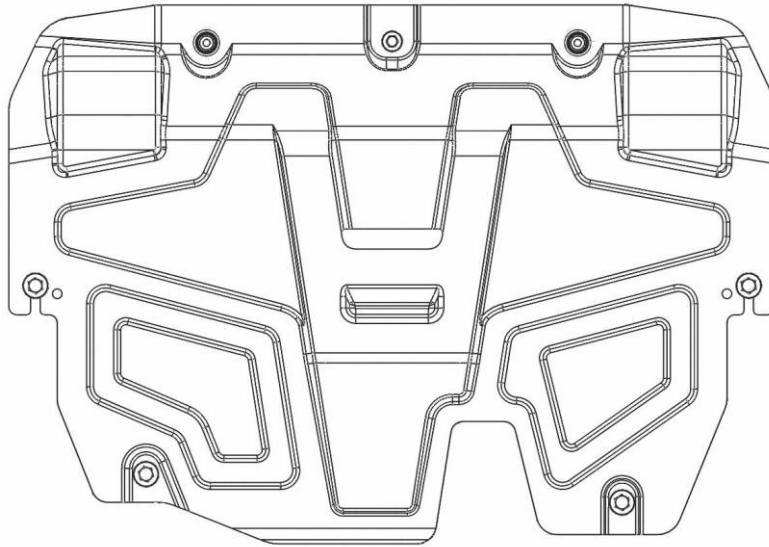

RU

ИНСТРУКЦИЯ ПО УСТАНОВКЕ
ЗАЩИТА КАРТЕРА

GB

INSTALLATION MANUAL
ENGINE UNDERSHIELD

МЕТАЛЛ  ПОЛСЬКА
WWW.KARTER.RU

Ford Mondeo (1,6 MT; 2,0TD AT; 2,3 AT; 2,0 AT; 2,0D) 2007 

A66SX-5R108-JA

13/07/09

1/6

(RU) Позиция/Расположение
(GB) Location/Position Arrow

(RU) Движение
(GB) Movement Arrow

A

1X

B

1X

C