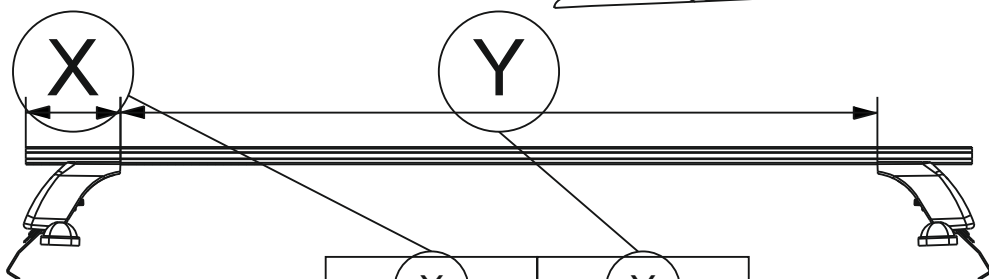

Таблица №1 Для всех моделей багажников

Марка автомобиля	Тип кузова	Год выпуска				
Changan UNI-V	седан	2022-...	23	23	23	23
			017	017	017	017
			50	50	50	50
Вид пластиковой опоры						
Направление стрелки на пластиковой опоре			Внутрь машины		Внутрь машины	

Таблица №2 Только для модели багажника БК3!

X		Y	
Перед, мм. (FRONT)	Зад, мм. (REAR)	Перед, мм. (FRONT)	Зад, мм. (REAR)
130	145	1040	1010

Таблица №3 Для всех моделей багажников

F	R
Расстояние до балки (перед - FRONT), мм.	Расстояние до балки (зад - REAR), мм.
140	410

Таблица №4 Только для модели багажника LUX CITY!

	перед(мм)	зад(мм)
Z	1160	1130
L	968	938