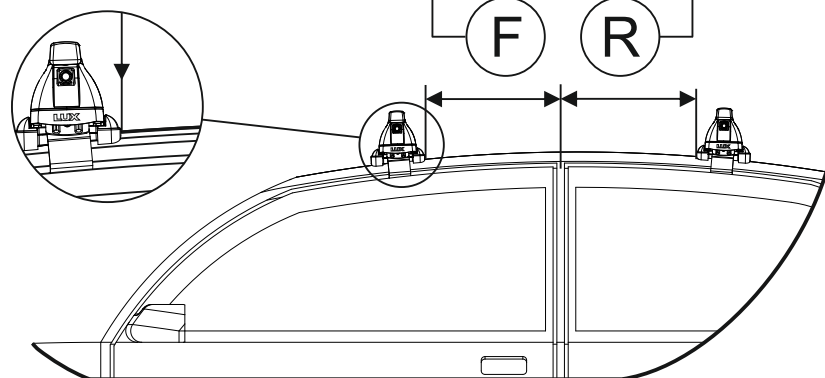

Таблица №2 Только для модели багажника БК3!

X		Y	
Перед, мм. (FRONT)	Зад, мм. (REAR)	Перед, мм. (FRONT)	Зад, мм. (REAR)
130	145	1040	1010

Таблица №3 Для всех моделей багажников

F	R
Расстояние до балки (перед - FRONT), мм.	Расстояние до балки (зад - REAR), мм.
140	410

Таблица №4 Только для модели багажника LUX CITY!

	перед(мм)	зад(мм)
Z	1160	1130
L	968	938