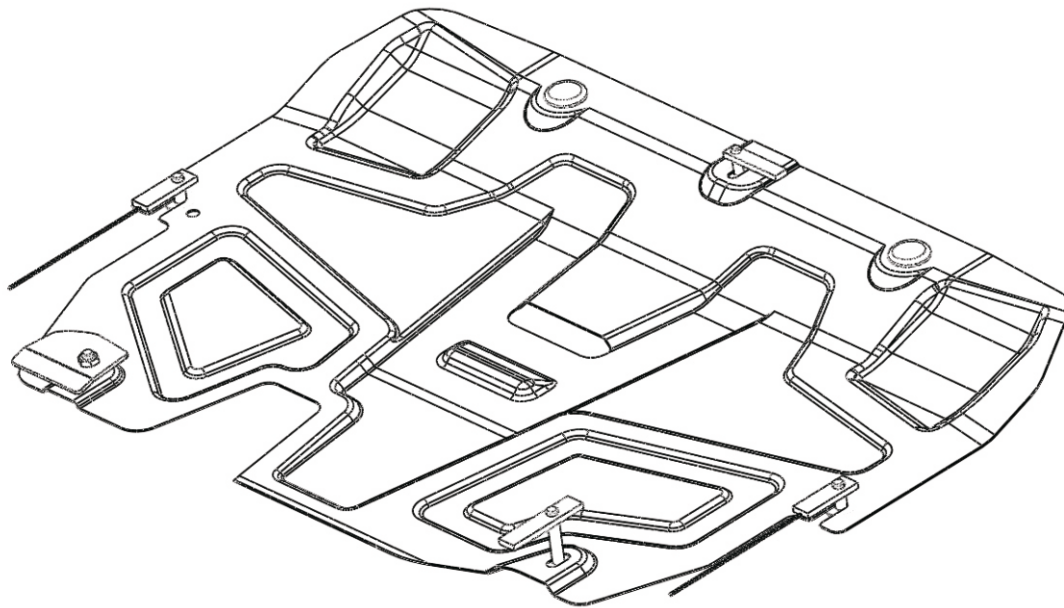

(RU) Позиция/Расположение
(GB) Location/Position Arrow

(RU) Движение
(GB) Movement Arrow