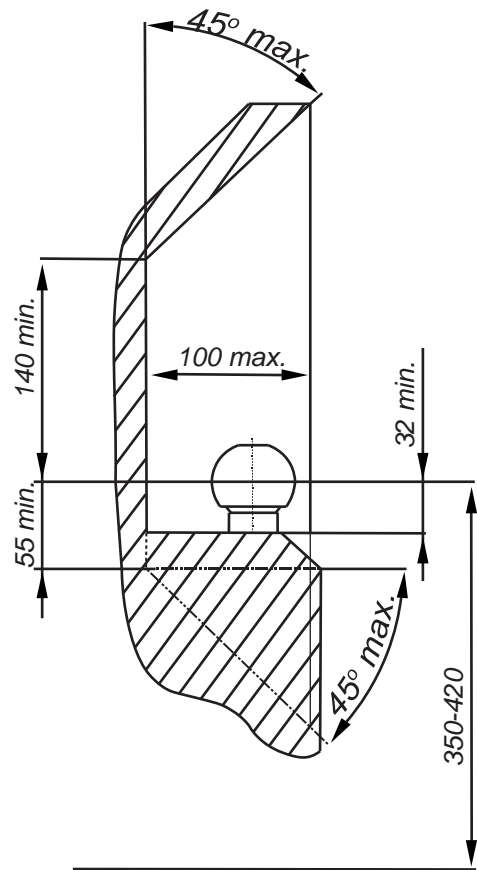

PRZEKRÓJ A-A

PL Należy zagwarantować przestrzeń swobodną według załącznika VII, rysunek 25a/b Regulaminu EKG ONZ 55.01 przy dopuszczalnym ciężarze całkowitym pojazdu.

F L'espace libre doit être garanti conformément à l'annexe VII, illustration de la réglementation 55.01 CE pour un poids total en charge autorisé du véhicule.

GB The clearance specified in appendix VII, diagram 25a/b of Regulation No. 55.01 UN EU must be guaranteed at laden weight of the vehicle.

D Der Freiraum nach Anhang VII, Abbildung 25a/b der Vorschriften 55.01 EG ist zu gewährleisten bei zulässigem Gesamtgewicht des Fahrzeuges.

Moment skracający dla śrub i nakrętek (8.8) Torque settings for nuts and bolts (8.8)	
M8	25Nm
M10	55Nm
M12	85Nm
M14	135Nm
M16	195Nm