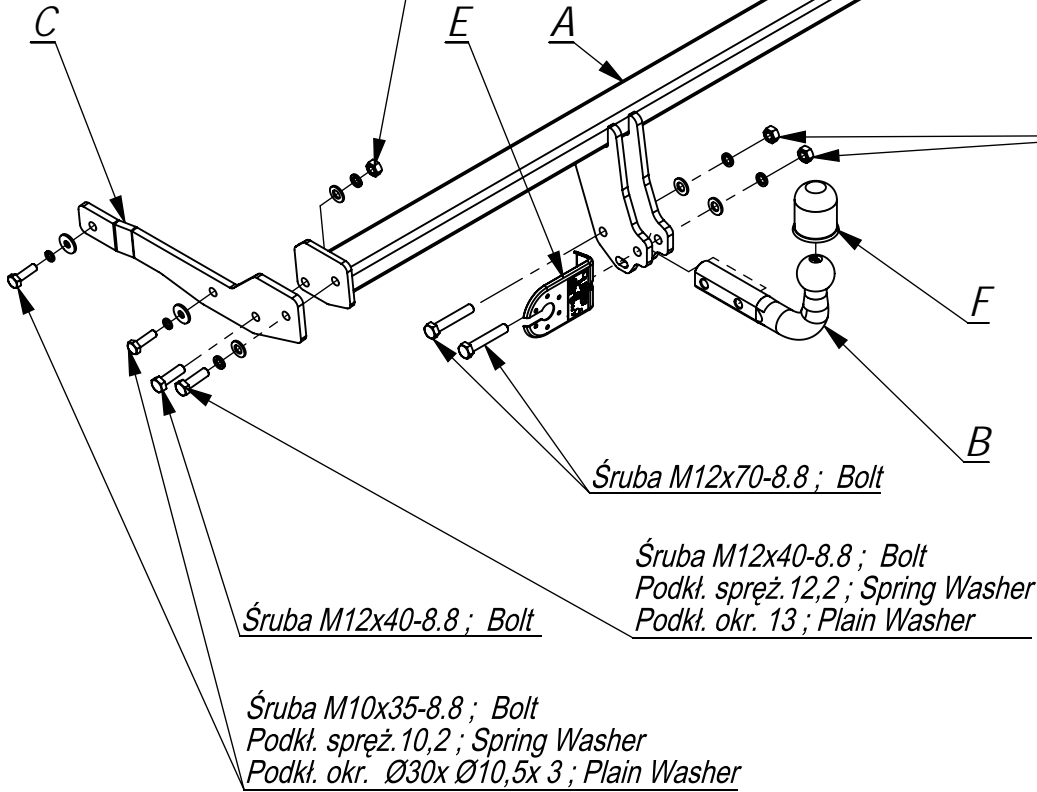

Moment skracający dla śrub i nakrętek (8.8) Torque settings for nuts and bolts (8.8)	
M8	25Nm
M10	55Nm
M12	85Nm
M14	135Nm
M16	195Nm

Nakrętka M12 ; Nut  
 Podkł. spręż. 12,2 ; Spring Washer  
 Podkł. okr. 13 ; Plain Washer

Śruba M10x35-8.8 ; Bolt  
 Podkł. spręż. 10,2 ; Spring Washer  
 Podkł. okr. Ø30xØ10,5x 3 ; Plain Washer

Nakrętka M12 ; Nut  
 Podkł. spręż. 12,2 ; Spring Washer  
 Podkł. okr. 13 ; Plain Washer

Śruba M12x40-8.8 ; Bolt

Śruba M12x40-8.8 ; Bolt  
 Podkł. spręż. 12,2 ; Spring Washer  
 Podkł. okr. 13 ; Plain Washer

Nakrętka M12 ; Nut  
 Podkł. spręż. 12,2 ; Spring Washer  
 Podkł. okr. 13 ; Plain Washer

Śruba M12x70-8.8 ; Bolt

Śruba M12x40-8.8 ; Bolt  
 Podkł. spręż. 12,2 ; Spring Washer  
 Podkł. okr. 13 ; Plain Washer

Śruba M12x40-8.8 ; Bolt

Śruba M10x35-8.8 ; Bolt  
 Podkł. spręż. 10,2 ; Spring Washer  
 Podkł. okr. Ø30xØ10,5x 3 ; Plain Washer