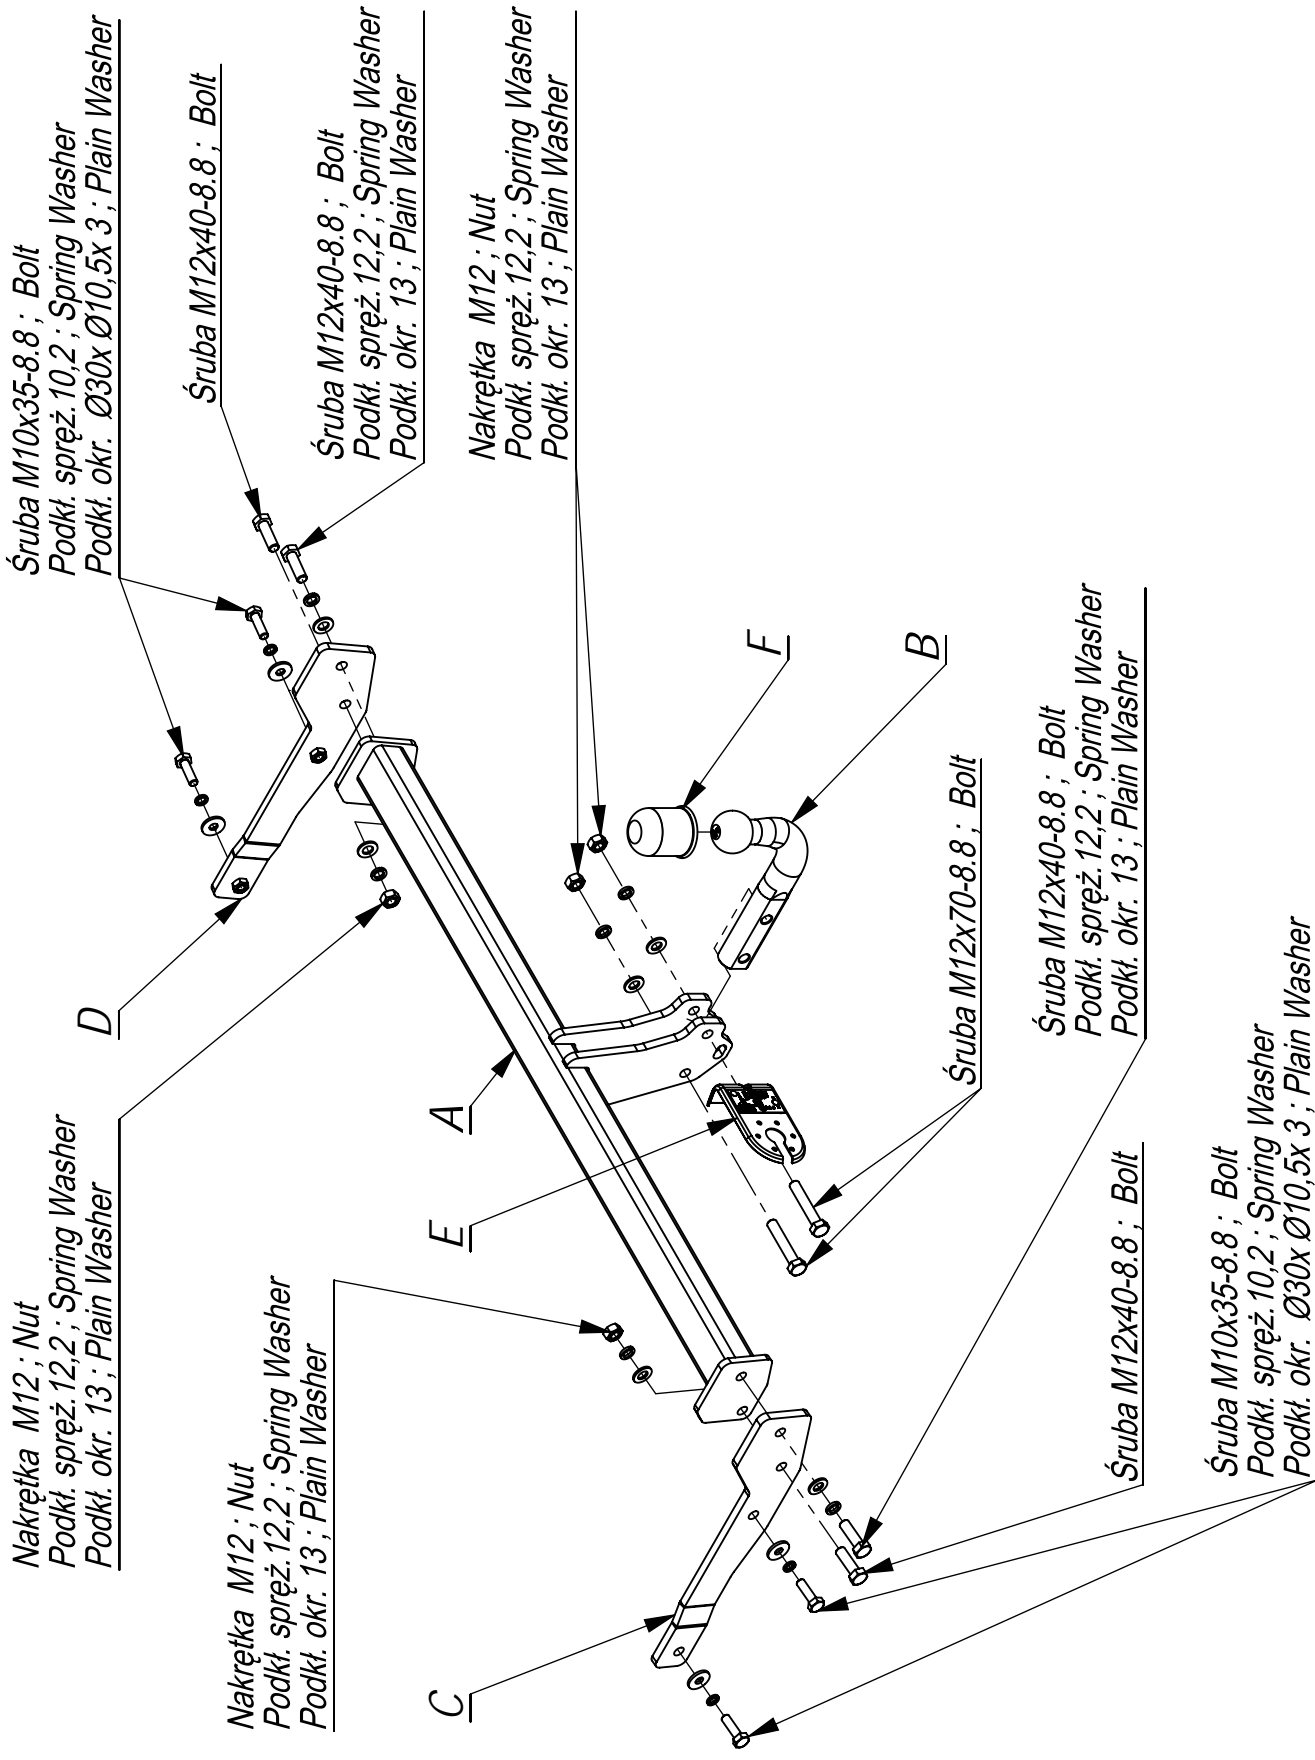

96-111 Kowiesy, Chojnata 23 A
tel. +48 46 831 73 31

Nr katalogowy Marka

W/041 VW Passat Limousine, Variant od 08/14 ->
Skoda Superb III od 03/15 ->