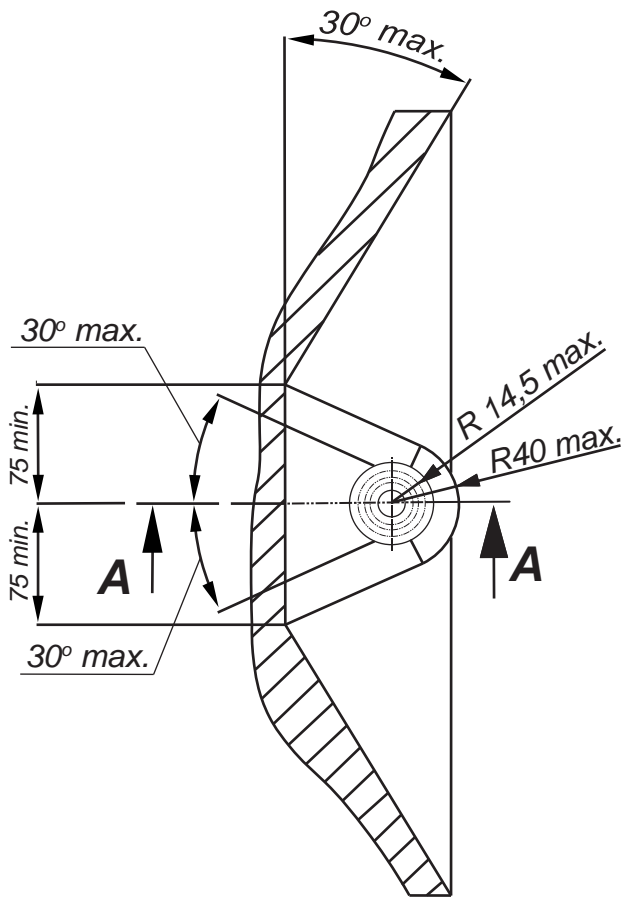

PRZEKRÓJ A-A

PL Należy zagwarantować przestrzeń swobodną według załącznika VII, rysunek 25a/b Regulaminu EKG ONZ 55.01 przy dopuszczalnym ciężarze całkowitym pojazdu.

F L'espace libre doit être garanti conformément à l'annexe VII, illustration de la réglementation 55.01 CE pour un poids total en charge autorisé du véhicule.

GB The clearance specified in appendix VII, diagram 25a/b of Regulation No. 55.01 UN EU must be guaranteed at laden weight of the vehicle.

D Der Freiraum nach Anhang VII, Abbildung 25a/b der Vorschriften 55.01 EG ist zu gewährleisten bei zulässigem Gesamtgewicht des Fahrzeuges.

Moment skracający dla śrub i nakrętek (8.8) Torque settings for nuts and bolts (8.8)	
M8	25Nm
M10	55Nm
M12	85Nm
M14	135Nm
M16	195Nm