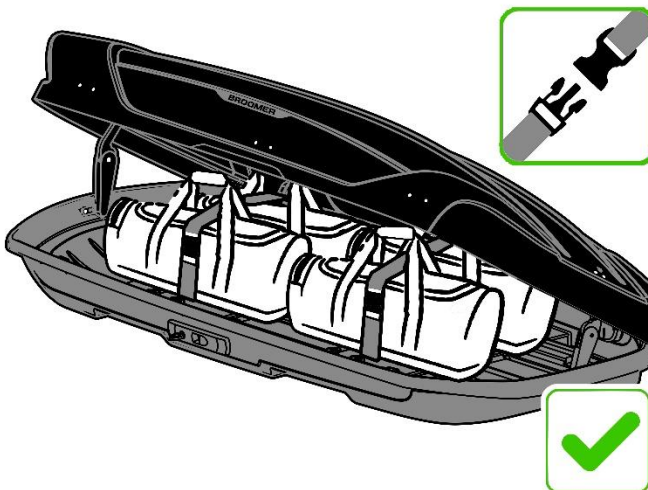

## Потребуется для установки

Подберите крепеж  
под тип стены

Убедитесь что крепление надежно зафиксировалось в ответной части на днище бокса.

## Горизонтальное и вертикальное хранение

2100 mm

$X+Y+Z \leq$  максимально допустимая нагрузка на крышу автомобиля