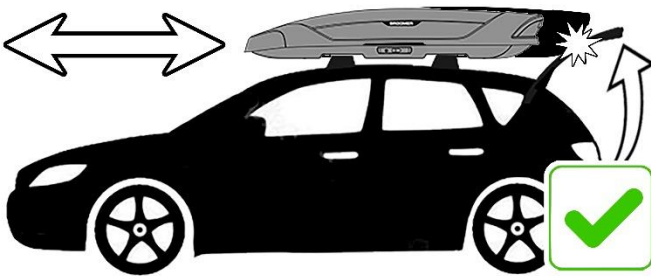

## Потребуется для установки

Подберите крепеж  
под тип стены

Убедитесь что крепление надежно зафиксировалось в ответной части на днище бокса.

## Горизонтальное и вертикальное хранение

2100 mm

$X+Y+Z \leq$  максимально допустимая нагрузка на крышу автомобиля