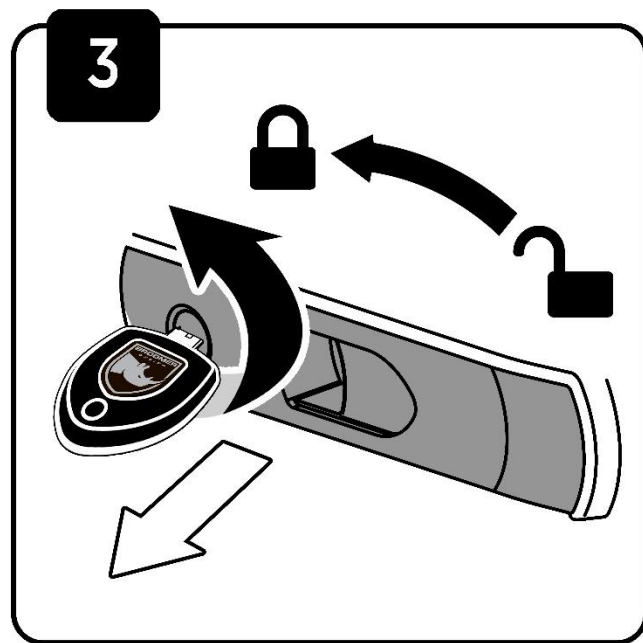

Закрытие бокса

После мойки в зимний период замок следует продуть сжатым воздухом.