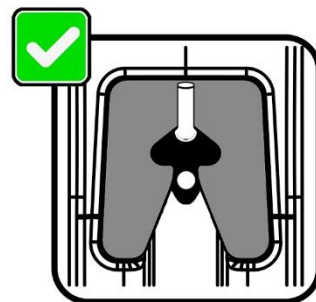

Подберите крепеж
под тип стены