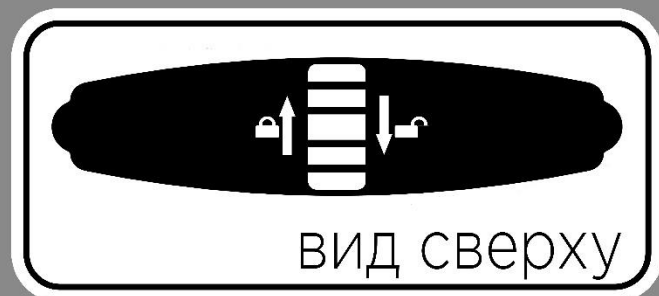

Максимально закрутите крепление до полного сжатия «лапок» на поперечинах.

Зажимы крепления должны ровно обхватывать поперечины багажника.

Использование слесарного инструмента для затяжки не рекомендуется!