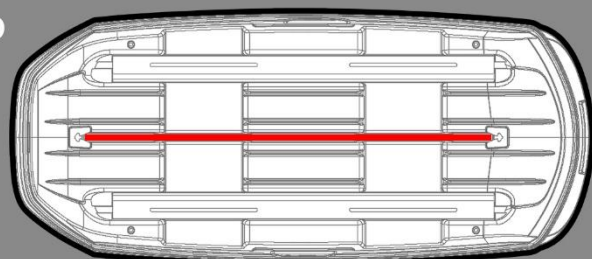

Дополнительный усилитель

Центральный усилитель на днище бокса для равномерного распределения груза.