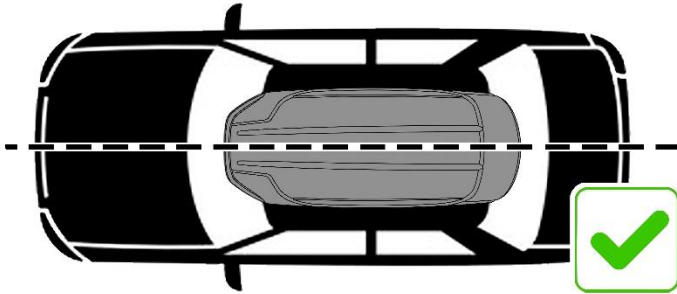

## Горизонтальное и вертикальное хранение

2100 mm

$X+Y+Z \leq$  максимально допустимая нагрузка на крышу автомобиля