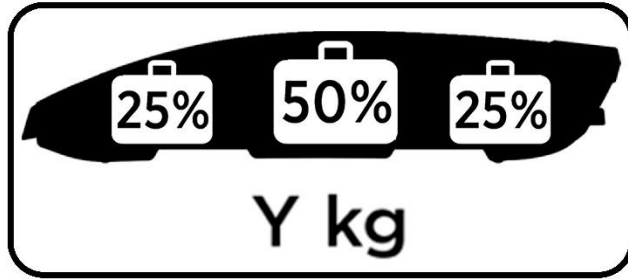

# Система хранения бокса на стене (в комплекте с каждым боксом)

## Потребуется для установки

Подберите крепеж  
под тип стены

Убедитесь что крепление надежно зафиксировалось в ответной части на днище бокса.

## Горизонтальное и вертикальное хранение

2100 mm

$X+Y+Z \leq$  максимально допустимая нагрузка на крышу автомобиля