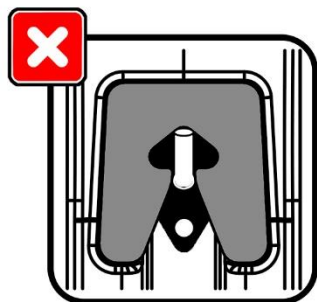

Подберите крепеж
под тип стены