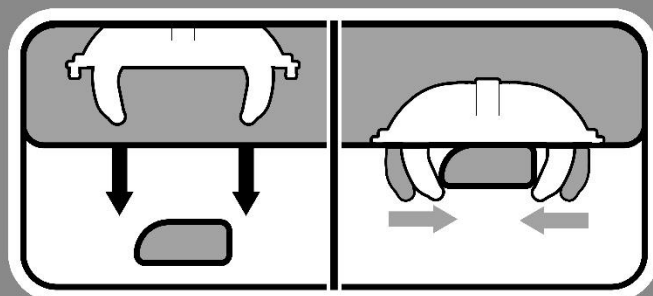

Максимально закрутите крепление до полного сжатия «лапок» на поперечинах.

Зажимы крепления должны ровно обхватывать поперечины багажника.

Использование слесарного инструмента для затяжки не рекомендуется!